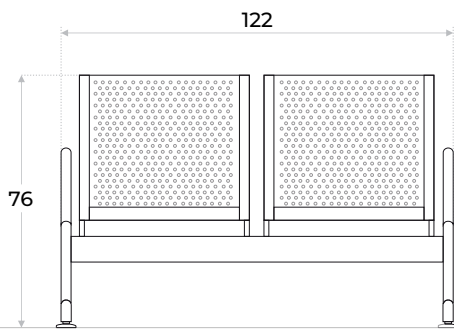

Fly
SILLAS EN TANDEM

vista frontal

vista lateral

Colores disponibles

- Tándem de 2 asientos
- Respaldo y asiento microperforado
- Detalles cromados
- Posabrazos cromados
- Patas con regatones regulables

CONFORT Y ESTILO PARA SALAS DE ESPERA

El tándem de 2 cuerpos línea Fly es ideal para salas de espera. Su diseño clásico, muy utilizado en espacios de atención al público, no solo es cómodo y resistente, sino también fácil de mantener.

Con regatones regulables para adaptarse a desniveles o imperfecciones del piso