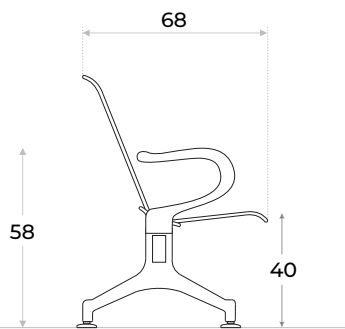

Fly
SILLAS EN TANDEM

vista frontal

vista lateral

Colores disponibles

- Tándem de 2 asientos
- Respaldo y asiento microperforado
- Detalles cromados
- Posabrazos cromados
- Patas con regatones regulables

CONFORT Y ESTILO PARA SALAS DE ESPERA

El tándem de 2 cuerpos línea Fly es ideal para salas de espera. Su diseño clásico, muy utilizado en espacios de atención al público, no solo es cómodo y resistente, sino también fácil de mantener.

Con regatones regulables para adaptarse a desniveles o imperfecciones del piso