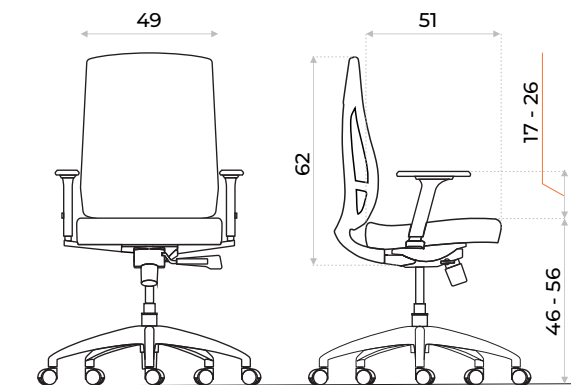

SILLA EJECUTIVA
ELIOS

● Colores disponible

- Tapizada en símil cuero
- Altura regulable a gas
- Sistema reclinable Syncron
- Asiento regulable (delante / atrás)
- Posabrazos regulables con apoyo soft
- Apoyo lumbar regulable
- Ruedas de poliuretano anti ruido

Vista frontal

Vista lateral

SISTEMA SYNCRON

Este sistema permite ajustar la inclinación del respaldo y el asiento de forma sincronizada en una relación 1 / 2.5 facilitando una postura saludable.

Cuenta también con múltiples bloqueos para fijarla en la posición deseada.

Esta característica mejora la postura natural de la columna reduciendo la fatiga y lesiones asociadas al trabajo de oficina.

POSABRAZOS REGULABLES

Con sólo presionar el botón, los posabrazos se liberan para ser posiciones en la posición deseada. Recuerda que los brazos siempre tienen que estar con un ángulo de 90° aprox para que no se sobrecarguen tus hombros ni tu cuello luego de varias horas de trabajo.

SLIDER Asiento ajustable adelante y atrás

Este ajuste permite adaptar la profundidad del asiento al largo de las piernas, evitando la presión excesiva en la parte posterior de las rodillas, previniendo molestias y problemas futuros.