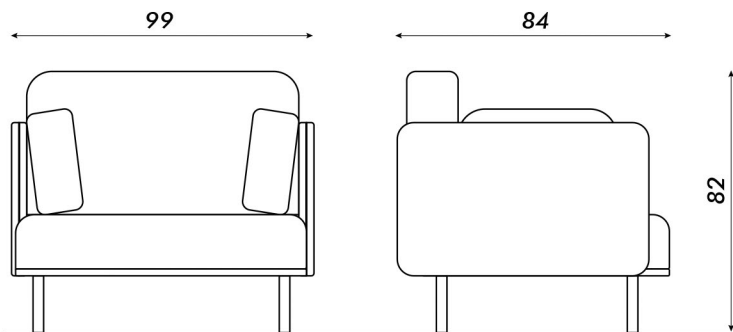

Verne

SILLON DE 1 CUERPO

Vista frontal

Vista lateral

Color disponible: ■ Verde claro

- Sillón de 1 cuerpo
- Asiento de alta densidad
- Tapizado en tela acrílica
- Estructura de madera
- Patas de acero color negro