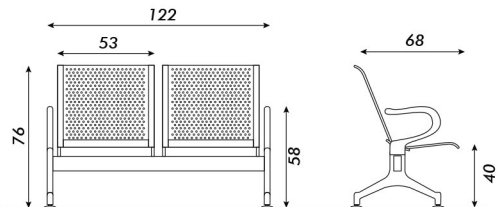

TÁNDEM METÁLICO

**LÍNEA FLY**

4 asientos

3 asientos

2 asientos

Colores Disponibles:  Gris  Negro

- Asiento y respaldo microperforados
- Patas con regatones regulables
- Detalles cromados
- Sin posabrazos metálicos (Opcionales)
- Tapizado en Símil cuero (Opcional)