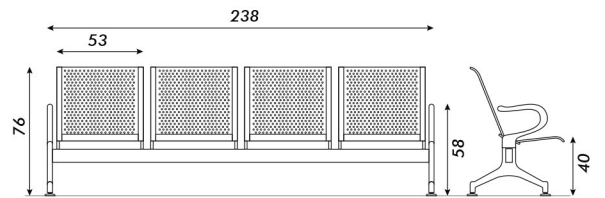

TÁNDEM METÁLICO

**LÍNEA FLY**

4 asientos

3 asientos

2 asientos

Colores Disponibles:  Gris  Negro

- Asiento y respaldo microperforados
- Patas con regatones regulables
- Detalles cromados
- Sin posabrazos metálicos (Opcionales)
- Tapizado en Símil cuero (Opcional)