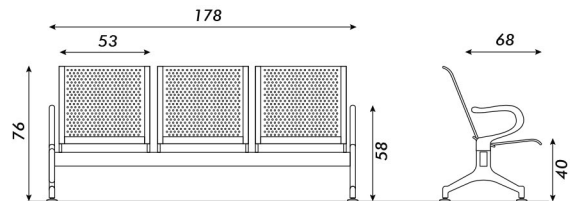

TÁNDEM METÁLICO

**LÍNEA FLY**

4 asientos

3 asientos

2 asientos

Colores Disponibles:  Gris  Negro

- Asiento y respaldo microperforados
- Patas con regatones regulables
- Detalles cromados
- Sin posabrazos metálicos (Opcionales)
- Tapizado en Símil cuero (Opcional)