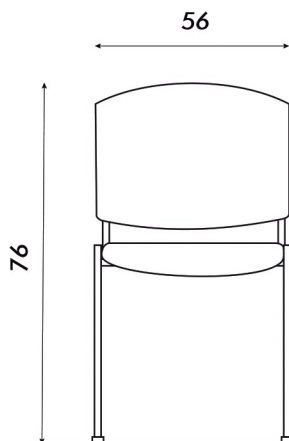

SILLA DE DIÁLOGO  
**LÍNEA SEDIA**

- Estructura de caño de acero
- Tapizada en simil cuero
- Tapizada en tela acrílica (Opcional)
- Regatones plásticos antideslizantes
- Accesorio de encastre para apilado y tandem

Vista frontal

Vista lateral

Accesorio de encastre para disposición en tandem y apiladas (Opcional)