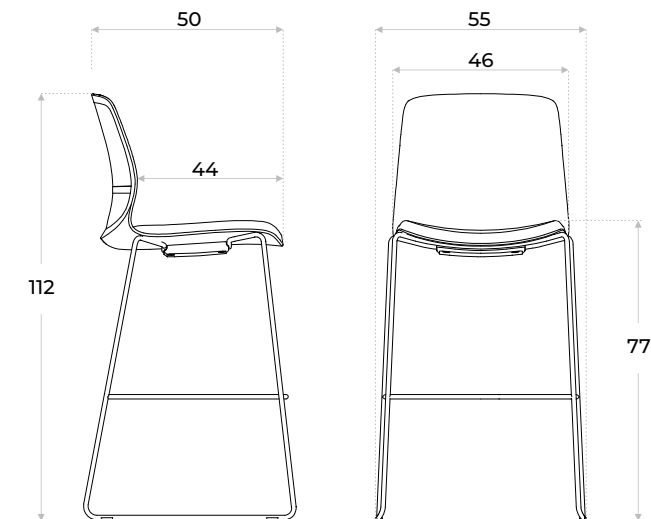

# BANQUETA ALTA MOSH

Colores disponibles de tapizado 

- Estructura metálica tubular
- Asiento de alta densidad
- Asiento tapizado en tela acrílica
- Respaldo ergonómico y flexible
- Apoya pies metálico fijo
- Regatones plásticos

### ERGONOMÍA Y FUNCIONALIDAD EN PERFECTA ARMONÍA

Pensada para integrarse con naturalidad en ambientes contemporáneos, la banqueta Mosh ofrece una excelente combinación de confort, solidez y estética.

El asiento, tapizado en tela acrílica gris, cuenta con espuma de alta densidad que proporciona un apoyo firme y cómodo, ideal para largas jornadas de uso.