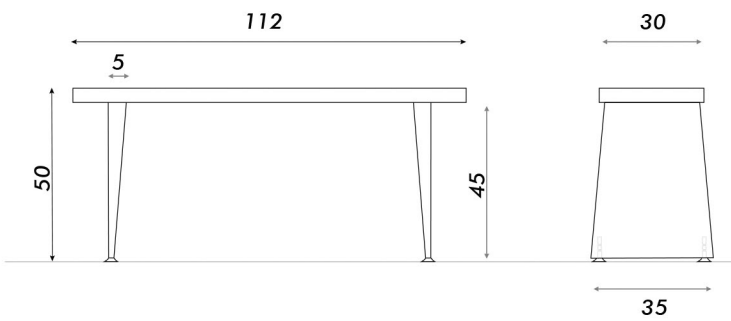

BANCO DE VESTUARIO
METALLO

Vista frontal

Vista lateral

Colores disponibles:

■ Gris PC ■ Gris Metallo

- Chapa de acero plegado y soldado
- Terminación lisa
- Regatones Regulables