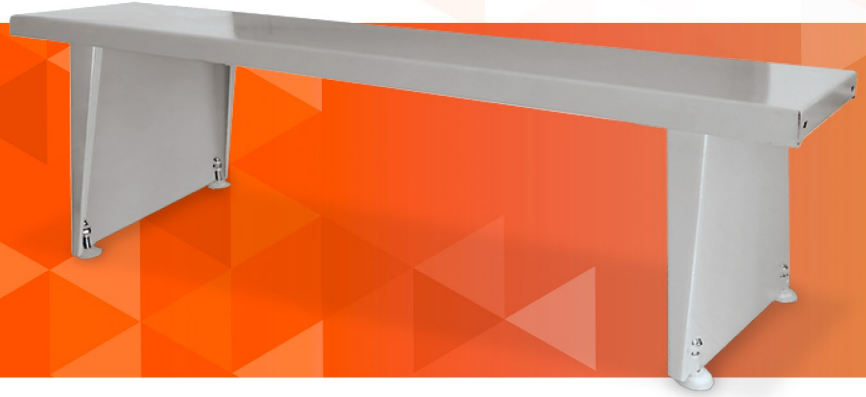

BANCO DE VESTUARIO
METALLO

Vista frontal

Vista lateral

Colores disponibles:

■ Gris PC ■ Gris Metallo

- Chapa de acero plegado y soldado
- Terminación lisa
- Regatones Regulables