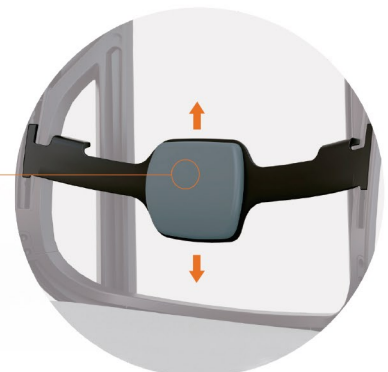

ATLAS

Comodidad al mas alto nivel

- Estructura de Nylon
- Tapizado en tela acrílica y lino
- Apoya cabeza regulable
- Sistema reclinable Syncro
- Asiento con sistema slider
- Posabrazos regulables 4D
- Ruedas de poliuretano inyectado anti-ruido.

Apta para
150kg

Colores disponibles

APOYA CABEZA REGULABLE

RUEDAS EN (PU)
Son ruedas duraderas que no rayan el piso ni hacen ruido al deslizar.

POSABRAZOS REGULABLES 4D

- Arriba - abajo
- Adelante - atrás
- Izquierda - derecha
- Giro - izquierda derecha

APOYO LUMBAR REGULABLE

El apoyo lumbar acolchonado puede regularse fácilmente deslizando hacia arriba o abajo según su preferencia

SISTEMA SLIDER

El sistema SLIDER en combinación con la función bufer, logran un perfecto acople a la postura natural del cuerpo permitiendo apoyar toda la pierna sin ejercer presión tras las rodillas.

FUNCIÓN BUFER

Reclinación con SISTEMA SYNCRO