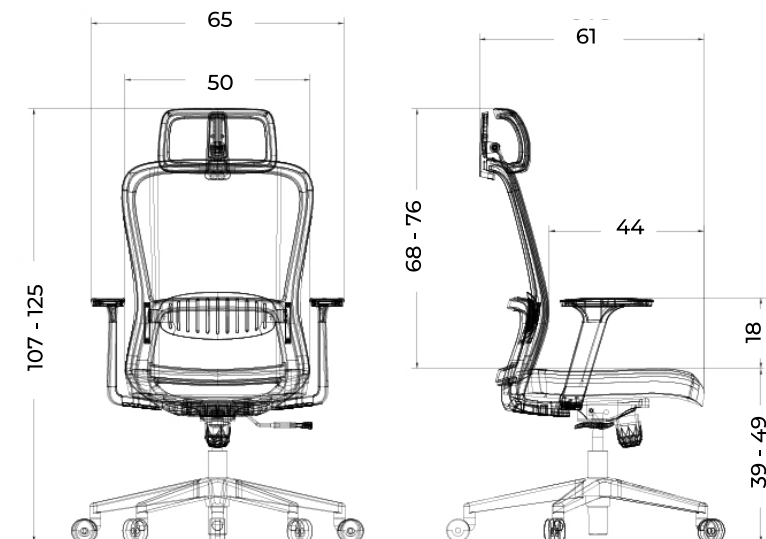

SILLA EJECUTIVA  
**ALBA**

- Altura regulable a gas
- Tapizado en tela acrílica
- Posabrazos plásticos
- Ruedas de Nylon
- Apoyo lumbar regulable
- Reclinable - Sistema relax 90-125°

Color disponible ●

## Ergonomía y confort

Apoya cabeza regulable en altura

La silla Alba se destaca por el diseño de su respaldo de gran capacidad y líneas curvas.

Está pensada para largas horas de trabajo permitiendo el apoyo de toda la espalda de manera cómoda y segura.

Este tipo de respaldo permite reducir la tensión de manera uniforme tanto de los hombros como el cuello y espalda.

Tapizado en tela acrílica de alta calidad

Fabricada con estructura y ruedas de Nylon para mayor resistencia al desgaste y la decoloración.