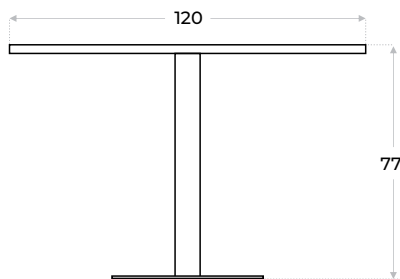

MESA REDONDA

NEXUS

Color disponible

- Tapa en MDP de alta calidad
- Espesor de tapa 25mm
- Base metálica con pie cilíndrico
- Cantos en ABS