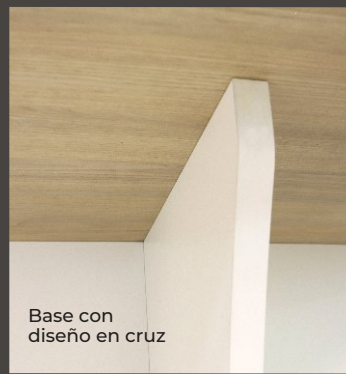

MESA REDONDA ALTA

NEXUS

Color disponible

- Formato circular
- Enchapado en melamínico
- Diseño de patas en cruz
- MDP de alta calidad
- Espesores de maderas 25mm
- Regatones regulables

Cantos en ABS

La mesa redonda Nexus es una pieza elegante y funcional diseñada específicamente para salas de reuniones y espacios de trabajo colaborativo.

Su forma circular fomenta la comunicación y la interacción entre los participantes, creando un ambiente propicio para la colaboración y la toma de decisiones en equipo.

Base con diseño en cruz

Regatones regulables