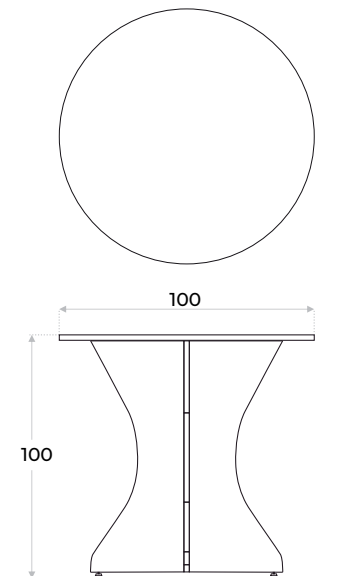

MESA REDONDA ALTA

NEXUS

Color disponible

- Formato circular
- Enchapado en melamínico
- Diseño de patas en cruz
- MDP de alta calidad
- Espesores de maderas 25mm
- Regatones regulables

Cantos en ABS

La mesa redonda Nexus es una pieza elegante y funcional diseñada específicamente para salas de reuniones y espacios de trabajo colaborativo.

Su forma circular fomenta la comunicación y la interacción entre los participantes, creando un ambiente propicio para la colaboración y la toma de decisiones en equipo.

Base con diseño en cruz

Regatones regulables