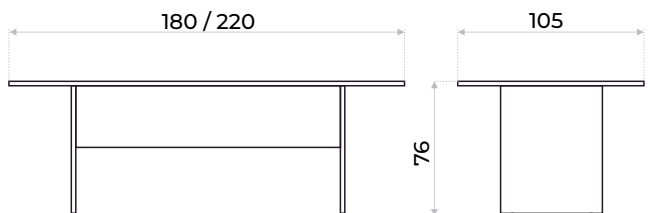

MESA PARA REUNIONES

OFFICE

Colores disponibles: Gris PC Brianza

- Material: MDP de alta calidad
- Enchapado en melamínico
- Formato: Tipo bote
- Espesor de tapa y patas: 25mm
- Espesor de cubrepiernas: 15mm
- Regatones regulables