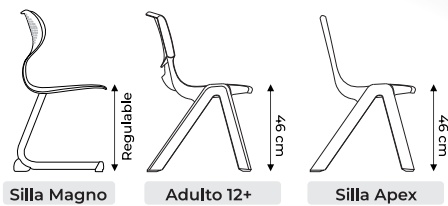

MESA ACOPLABLE
Apex

- Dimensiones: 60x60 x 76cm de altura
- En polipropileno de alta calidad
- Estructura reforzada
- Apta para uso en exterior
- Acoplable mediante conector
- Apilable hasta 15 en altura
- Resistente al agua y rayos UV

SILLAS RECOMENDADAS

● Color disponible

Acoplables

La mesa Apex, al ser acoplable, permite crear aulas dinámicas y flexibles que se adaptan a diferentes estilos de enseñanza. Su diseño facilita reorganizar el espacio rápidamente, promoviendo el trabajo en equipo y la colaboración, lo que optimiza el aprendizaje en entornos modernos y cambiantes.