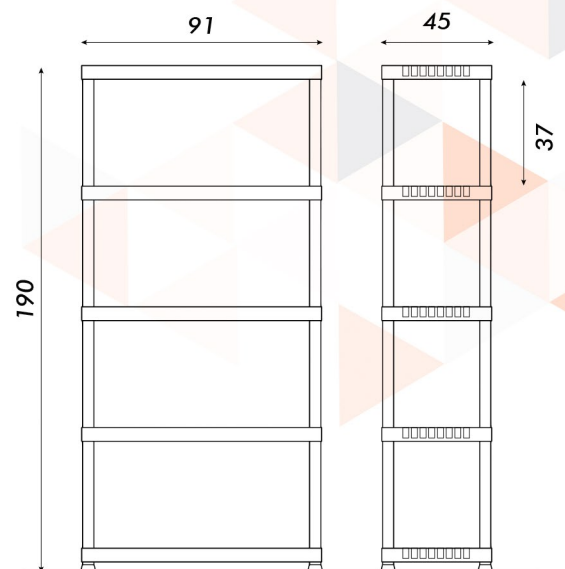

ESTANTERÍA PARA CÁMARA DE FRÍO
LÍNEA RIMAX

Carga por estante

Vista frontal

Vista lateral

- Material: plástico
- Totalmente encastrable
- Estantes calados
- Patas plásticas