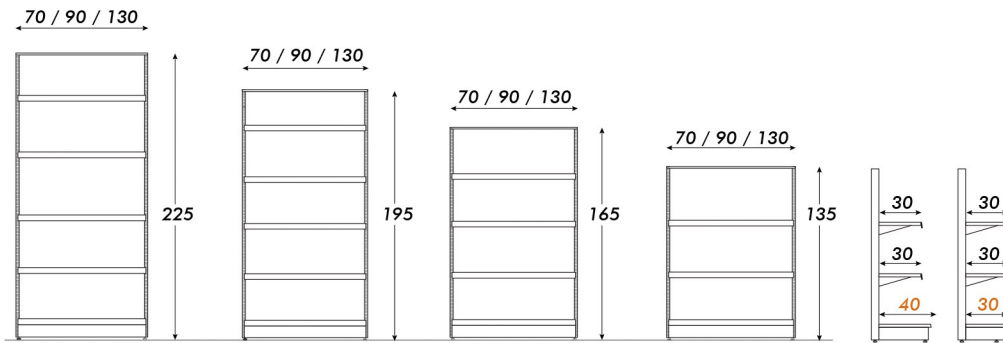

GÓNDOLA C

# PETRA

- Material Acero
- Pintura electroestática
- Paneles lisos
- Estantes inclinables reforzados
- Estante base en 30 o 40cm
- Pase 25mm