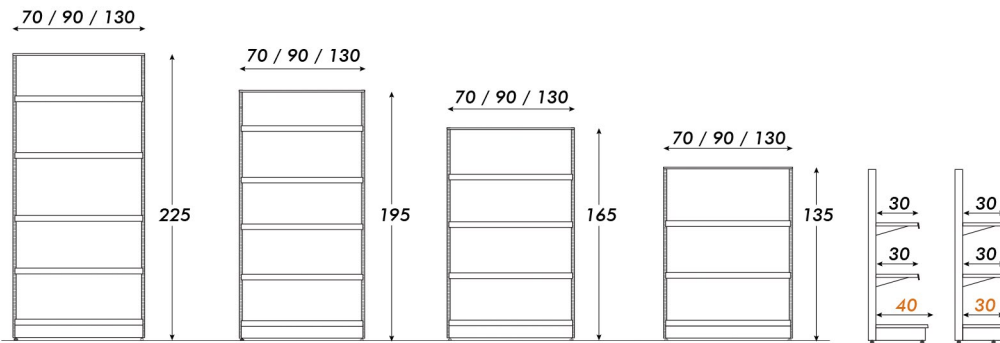

GÓNDOLA CABECERA

PETRA

- Material Acero
- Pintura electroestática
- Paneles lisos
- Estantes inclinables reforzados
- Estante base en 30 o 40cm
- Pase 25mm

Color: Negro

Ganchos para colgar
Largos: 15, 25 y 35 cm