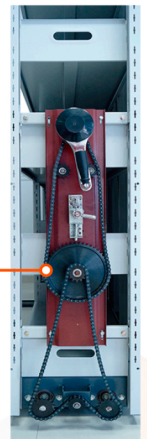

ESTANTERÍA CORREDIZA  
**LÍNEA PETRA**

*Vista superior*

*Vista frontal*

68/40

Rieles

Módulo  
(cantidad opcional)

205

192

Sistema mecánico  
Tracción en las ruedas

Estantes  
encastrables  
sin tornillos

Manijas  
rebatibles

Identificadores laterales

Cerradura y bloqueo  
de módulo

Puertas (opcionales)