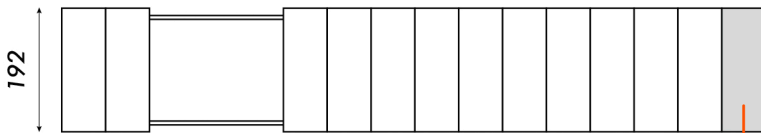

ESTANTERÍA CORREDIZA  
**LÍNEA PETRA**

*Vista superior*

*Vista frontal*

68/40

Rieles

Módulo  
(cantidad opcional)

205

192