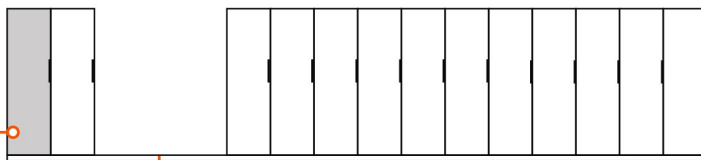

ESTANTERÍA CORREDIZA

LÍNEA METALLO

Ancho
Opcional

84cm
168cm
252cm

Vista superior

Profundidad
Opcional

30cm
45cm
60cm

Vista frontal

Rieles

Módulos
(cantidad opcional)

Vista lateral

168

Altura
Opcional

208cm
248cm

Consulte
por medidas o diseño
personalizado

- Forros traseros (Opcionales)
- Estantes regulables mediante bulones
- Topes de estante (Opcionales)
- Manija metálica
- Tabiques divisorios (Opcionales)
- Sistema de movimiento sobre rieles
- Puertas de estantería (Opcionales)