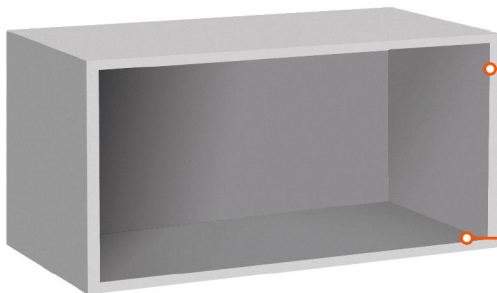

ESTANTERÍA AÉREA 80CM EN MDF

LÍNEA OFFICE

Vista frontal

35

Vista lateral

80

*Opcional con
puerta basculante*

Material:
MDP enchapado en
melamínico

Esperor 15mm

**COLORES
DISPONIBLES**

-  Gris PC
-  Brianza