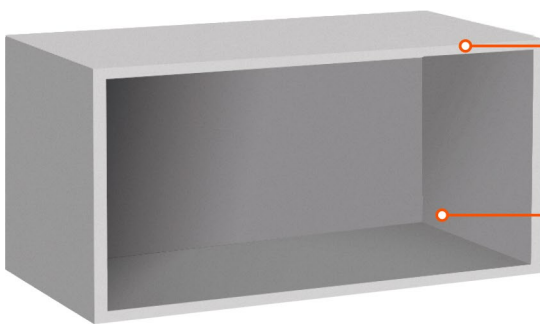

ESTANTERÍA AÉREA 60CM EN MDF

## LÍNEA OFFICE

*Vista frontal*

*Vista lateral*

*Opcional con  
puerta basculante*

Material:  
MDP enchapado en  
melamínico

Esperor 15mm

COLORES  
DISPONIBLES

-  Gris PC
-  Brianza