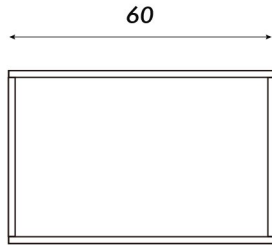

Vista lateral