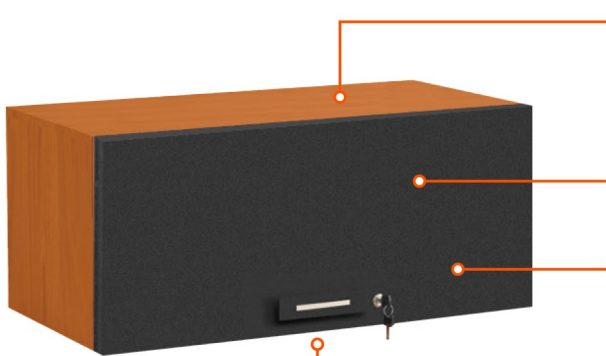

ESTANTERÍA AÉREA 80CM EN MDF

LÍNEA OFFICE

Vista frontal

36,5

Vista lateral

80

Opcional
sin puerta

Material:
MDP enchapado en
melamínico

Esperor 15mm

Pistón a gas
para apertura de
puerta

Puerta con manija
y cerradura con llave

**COLORES
DISPONIBLES**

■ Gris PC

■ Brianza
con negro