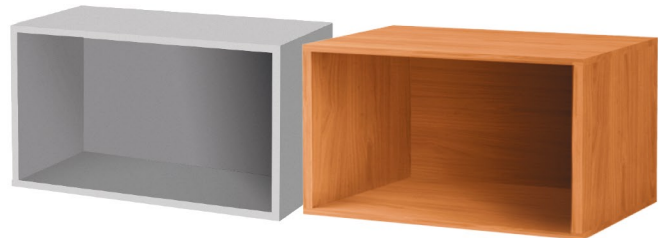

ESTANTERÍA AÉREA 60CM EN MDF

## LÍNEA OFFICE

Vista frontal

36,5

39

Vista lateral

60

Opcional  
sin puerta

Material:  
MDP enchapado en  
melamínico