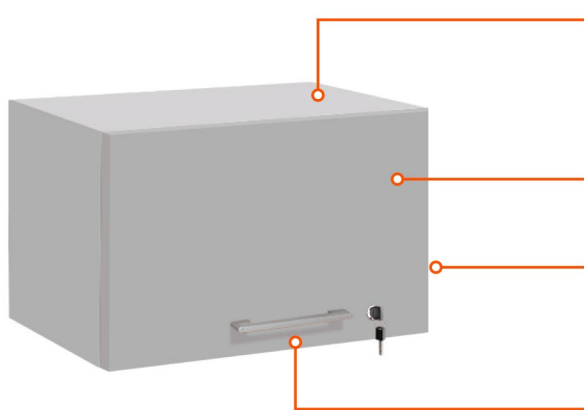

## LÍNEA OFFICE

Vista frontal

36,5

39

Vista lateral

60

Opcional  
sin puerta

Material:  
MDP enchapado en  
melamínico

Esperor 15mm

Pistón a gas  
para apertura de  
puerta

Puerta con manija  
y cerradura con llave

**COLORES  
DISPONIBLES**

-  Gris PC
-  Brianza  
con negro