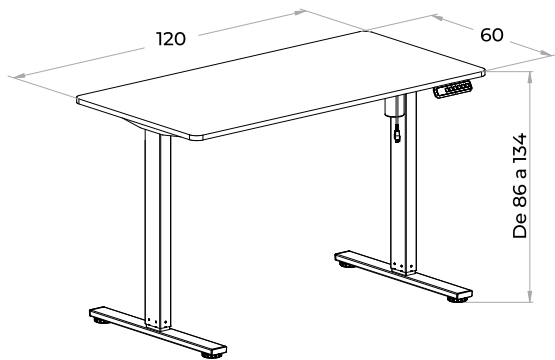

ESCRITORIO ELECTRÓNICO

SKY

- Altura regulable / Monomotor
- Alimentación: 100V-240V
- Rango de altura: 72-120cm
- Velocidad: 25mm/seg.
- 3 memorias de altura
- Pantalla LED
- Capacidad de carga máxima: 50kg