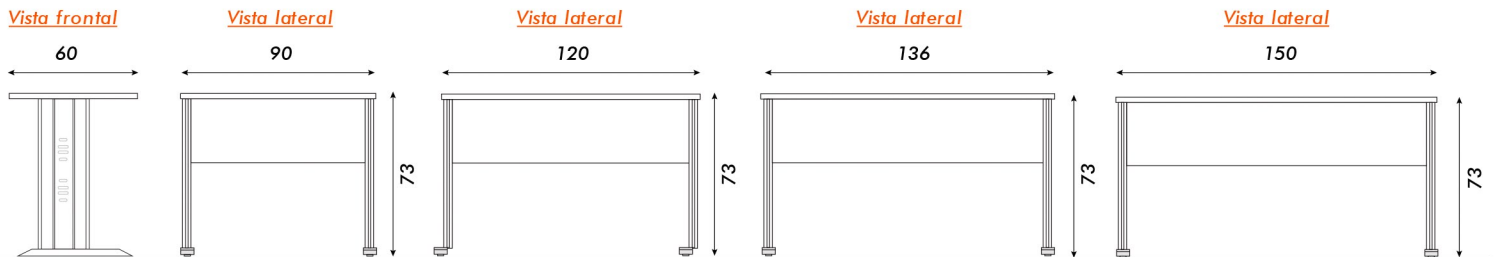

ESCRITORIOS DE PATA METÁLICA
OFFICE

COLORES DISPONIBLES

■ Gris PC ■ Brianza

OPCIONALES

- Pasacables
- Cajonero
- Porta teclado
- Porta CPU