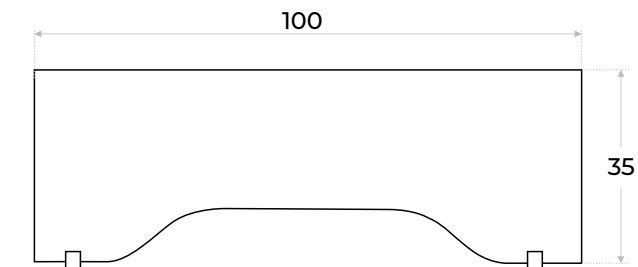

## PANEL DIVISORIO PARA ESTACIONES LINEALES OFFICE

Colores disponibles ●

- Fabricados en MDP de alta calidad
- Enchapado en melamínico
- Bordes en ABS
- Accesorios de agarre y tornillos incluidos