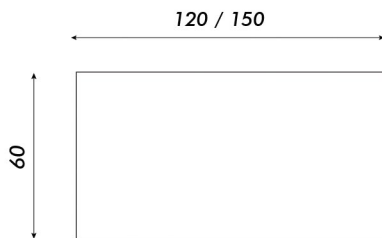

ESCRITORIO OPERATIVO
NEXUS

Vista superior

Vista frontal

Vista lateral

▣ Tapa en color Macadamia

Espesor de tapa: 25mm

Cubre piernas

Cajonera sostenida (*Opcional*)

Estructura en caño de acero de 4cm

Patas con regatones regulables