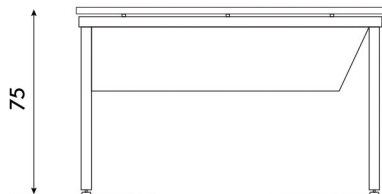

ESCRITORIO OPERATIVO
NEXUS

Vista superior

Vista frontal

Vista lateral

▣ Tapa en color Macadamia

Espesor de tapa: 25mm

Cubre piernas

Cajonera sostenida (*Opcional*)

Estructura en caño de acero de 4cm

Patas con regatones regulables