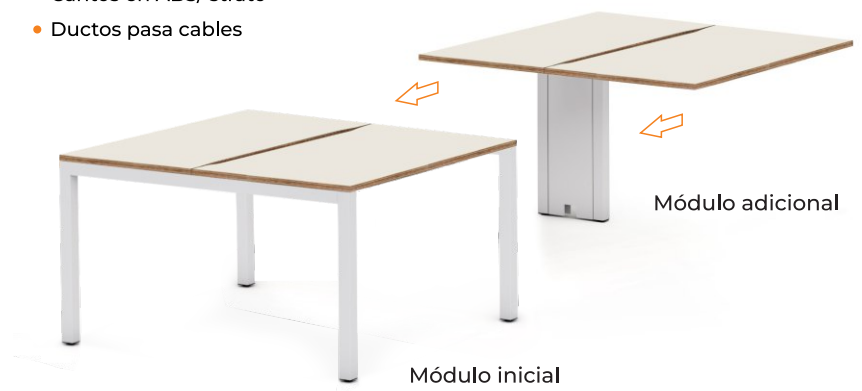

ESTACIÓN LINEAL  
**NEXUS**

- Tapa en color Beige
- Tapa en MDP enchapado en melaminico
- Cantos en ABS/ strato
- Ductos pasa cables

130

V. SUPERIOR

140

74

V. FRONTAL

Módulo inicial

Módulo adicional

Opcional  
Separadores de escritorio

Apertura de mesa  
para acceso al cableado

DETALLE: Separadores de escritorio

DETALLE: Apertura de mesa

DETALLE: Cantos ABS Strato

DETALLE: Patas con regatones

Soporte  
para zapatilla

Canaletas  
para cables

Tapa en 2 paños

Estructura de caño  
tubular de sección  
cuadrada 4x4cm

Regatones plásticos

Entrada de cableado  
con tapa desmontable