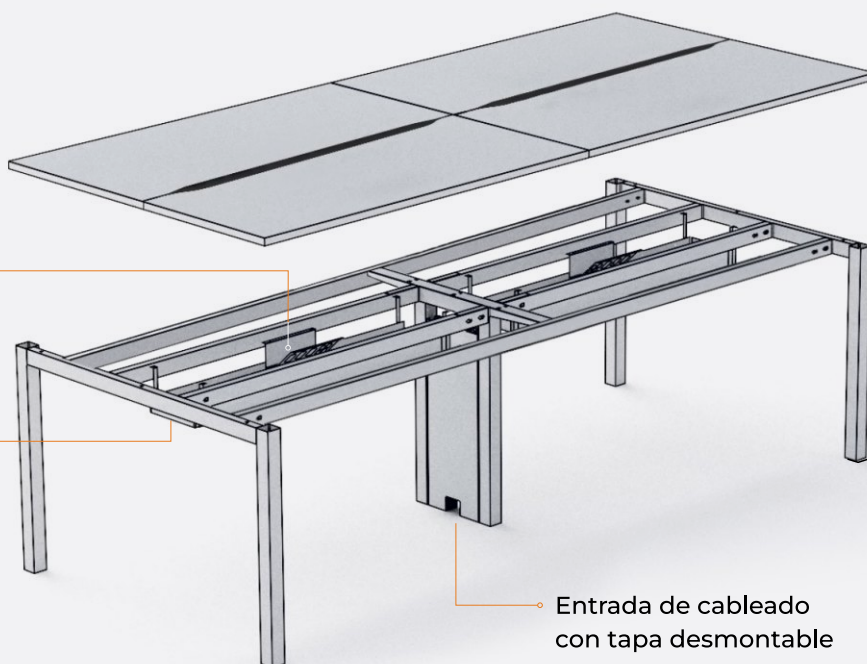

ESTACIÓN LINEAL  
**NEXUS**

- Tapa en color Beige
- Tapa en MDP enchapado en melaminico
- Cantos en ABS/ strato
- Ductos pasa cables

130

V. SUPERIOR

140

74

V. FRONTAL

Módulo inicial

Módulo adicional

Opcional  
Separadores de escritorio

Apertura de mesa  
para acceso al cableado

DETALLE: Separadores de escritorio

DETALLE: Apertura de mesa

DETALLE: Cantos ABS Strato

DETALLE: Patas con regatones

Soporte  
para zapatilla

Canaletas  
para cables

Tapa en 2 paños

Estructura de caño  
tubular de sección  
cuadrada 4x4cm

Regatones plásticos

Entrada de cableado  
con tapa desmontable