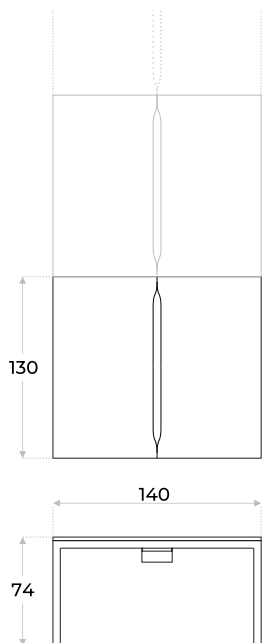

ESTACIÓN LINEAL  
**NEXUS**

- Tapa en color Beige
- Tapa en MDP enchapado en melaminico
- Cantos en ABS/ strato
- Ductos pasa cables

130

V. SUPERIOR

140

74

V. FRONTAL

Módulo inicial

Módulo adicional

Opcional  
Separadores de escritorio

Apertura de mesa  
para acceso al cableado

DETALLE: Separadores de escritorio

DETALLE: Apertura de mesa

DETALLE: Cantos ABS Strato

DETALLE: Patas con regatones

Soporte  
para zapatilla

Canaletas  
para cables

Tapa en 2 paños

Estructura de caño  
tubular de sección  
cuadrada 4x4cm

Regatones plásticos

Entrada de cableado  
con tapa desmontable