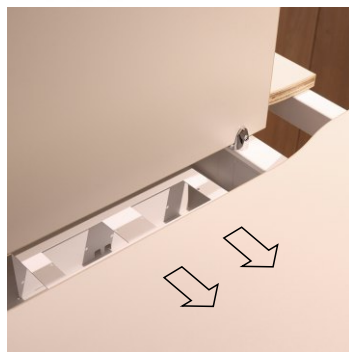

ESTACIÓN LINEAL  
**NEXUS**

- Tapa en color Beige
- Tapa en MDP enchapado en melaminico
- Cantos en ABS/ strato
- Ductos pasa cables

130

V. SUPERIOR

140

74

V. FRONTAL

Módulo inicial

Módulo adicional

Opcional  
Separadores de escritorio

Apertura de mesa  
para acceso al cableado

DETALLE: Separadores de escritorio

DETALLE: Apertura de mesa

DETALLE: Cantos ABS Strato

DETALLE: Patas con regatones

Soporte  
para zapatilla

Canaletas  
para cables

Tapa en 2 paños

Estructura de caño  
tubular de sección  
cuadrada 4x4cm

Regatones plásticos

Entrada de cableado  
con tapa desmontable