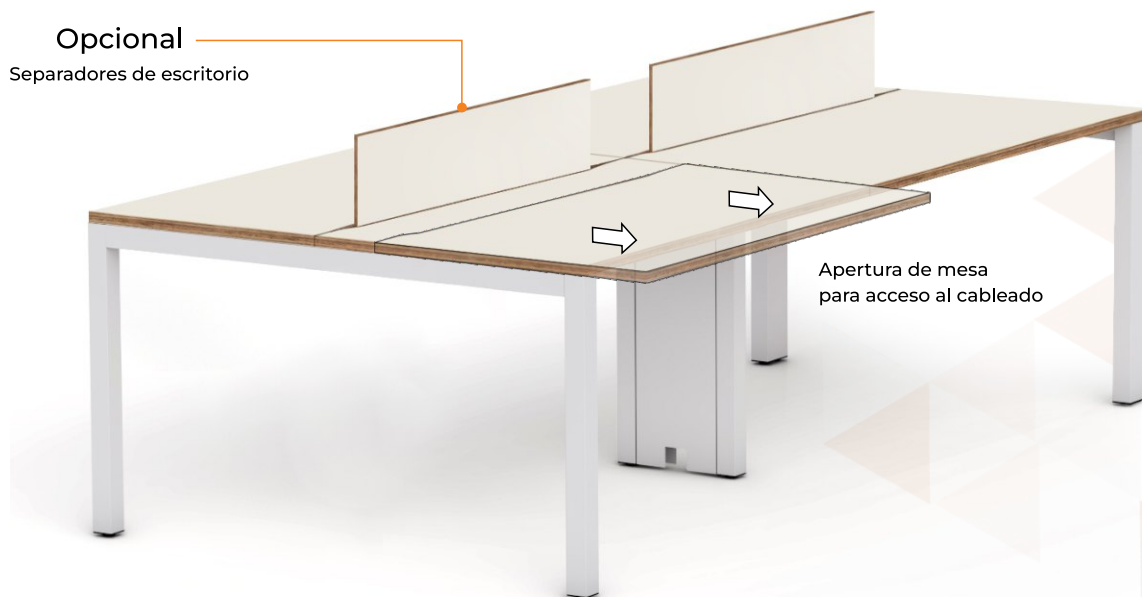

ESTACIÓN LINEAL  
**NEXUS**

- Tapa en color Beige
- Tapa en MDP enchapado en melaminico
- Cantos en ABS/ strato
- Ductos pasa cables

130

V. SUPERIOR

140

74

V. FRONTAL

Módulo inicial

Módulo adicional

Opcional  
Separadores de escritorio

Apertura de mesa  
para acceso al cableado

DETALLE: Separadores de escritorio

DETALLE: Apertura de mesa

DETALLE: Cantos ABS Strato

DETALLE: Patas con regatones

Soporte  
para zapatilla

Canaletas  
para cables

Tapa en 2 paños

Estructura de caño  
tubular de sección  
cuadrada 4x4cm

Regatones plásticos

Entrada de cableado  
con tapa desmontable