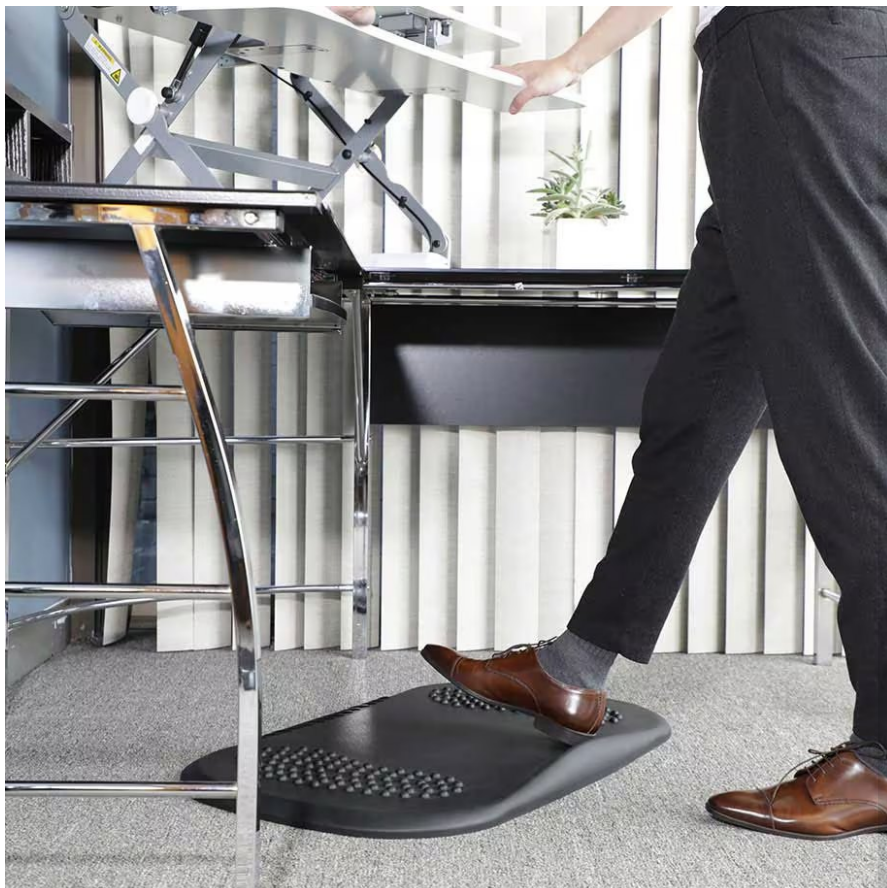

Dm1
ALFOMBRA ANTI-FATIGA
FlexiSpot

Color disponible ●

- 100% Poliuretano
- Capacidad de carga 136kg
- Peso del producto: 3kg
- Esferas para masajes de pies
- Montículo para ejercer presión y masajearse
- Con textura anti-deslizamiento para prevenir accidentes

Puede masajear sus pies usando tanto las esferas como el montículo de presión

Puede mover la alfombra fácilmente con tan sólo un pie

La parte inferior es texturada para fijarse al suelo y evitar posibles accidentes

MÚLTIPLES POSICIONES DE USO

Beneficios

Ayuda a mantener los pies activos para que no se duerman

Promueve una circulación sanguínea saludable

Promueve la relajación física y mental

Mejora la postura fortaleciendo la columna

Diseño

Gracias a su robusta amortiguación, la Alfombra DM1 distribuye mejor la fuerza de la gravedad mientras estas parado, reduciendo la presión en tus pies y mejorando tu postura, confort y bienestar general.