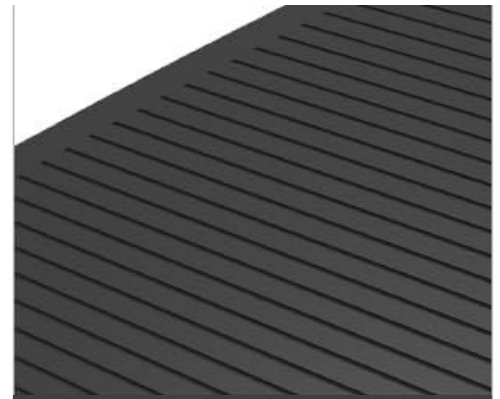

Dm1
ALFOMBRA ANTI-FATIGA
FlexiSpot

Color disponible ●

- 100% Poliuretano
- Capacidad de carga 136kg
- Peso del producto: 3kg
- Esferas para masajes de pies
- Montículo para ejercer presión y masajearse
- Con textura anti-deslizamiento para prevenir accidentes

Puede masajear sus pies usando tanto las esferas como el montículo de presión

Puede mover la alfombra fácilmente con tan sólo un pie

La parte inferior es texturada para fijarse al suelo y evitar posibles accidentes

Diseño

Gracias a su robusta amortiguación, la Alfombra DM1 distribuye mejor la fuerza de la gravedad mientras estas parado, reduciendo la presión en tus pies y mejorando tu postura, confort y bienestar general.