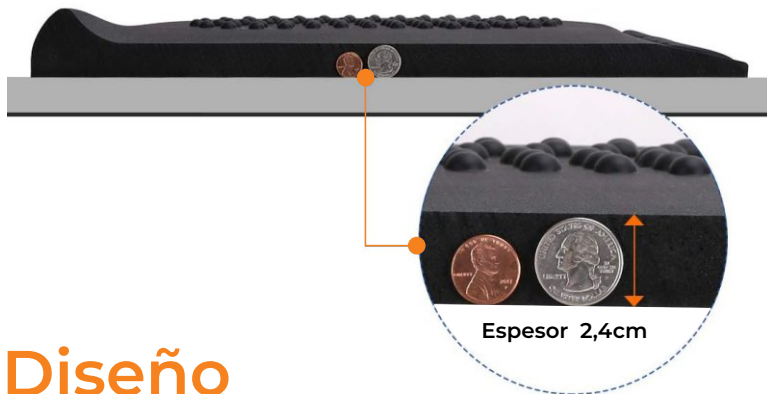

Dm1
ALFOMBRA ANTI-FATIGA
FlexiSpot

Color disponible ●

- 100% Poliuretano
- Capacidad de carga 136kg
- Peso del producto: 3kg
- Esferas para masajes de pies
- Montículo para ejercer presión y masajearse
- Con textura anti-deslizamiento para prevenir accidentes

Puede masajear sus pies usando tanto las esferas como el montículo de presión

Puede mover la alfombra fácilmente con tan sólo un pie

La parte inferior es texturada para fijarse al suelo y evitar posibles accidentes

Diseño

Gracias a su robusta amortiguación, la Alfombra DM1 distribuye mejor la fuerza de la gravedad mientras estas parado, reduciendo la presión en tus pies y mejorando tu postura, confort y bienestar general.