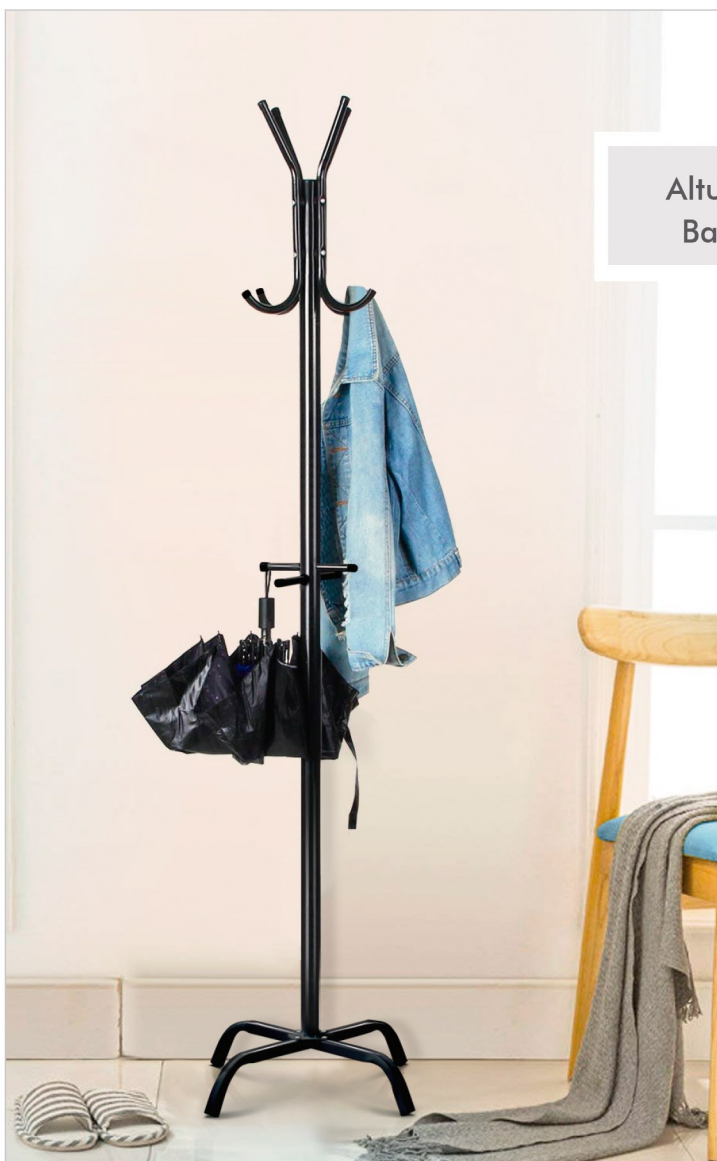

PERCHERO DE PIÉ LÍNEA HOME
PERCHERO FIJI

Altura total 176cm
Base: 37 x 37cm

**COLORES
DISPONIBLES**

- Blanco
- Negro

12 brazos para colgar

Material: caño de acero

Base de 4 apoyos