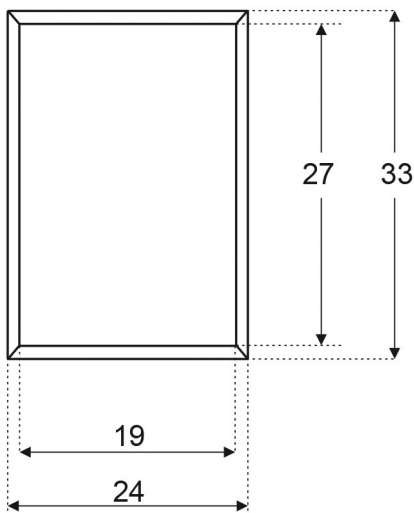

EXHIBIDOR TAMAÑO A4

PETRA

- Tamaños disponibles A4 / A3 / A2 / A1 / A0
- Marco de aluminio
- Plástico transparente para proteger la lámina
- Cierre fácil tipo click

El marco está asegurado a la pared con fijaciones en las cuatro esquinas.

Estas fijaciones se cubren una vez que se cierran los bordes del marco

Los bordes se abren y se cierran apretando firmemente la lámina