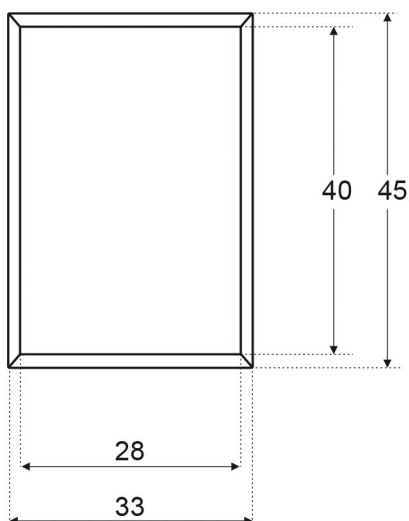

EXHIBIDOR TAMAÑO A3

PETRA

- Tamaños disponibles A4 / **A3** / A2 / A1 / A0
- Marco de aluminio
- Plástico transparente para proteger la lámina
- Cierre fácil tipo click

El marco está asegurado a la pared con fijaciones en las cuatro esquinas.

Estas fijaciones se cubren una vez que se cierran los bordes del marco

Los bordes se abren y se cierran apretando firmemente la lámina