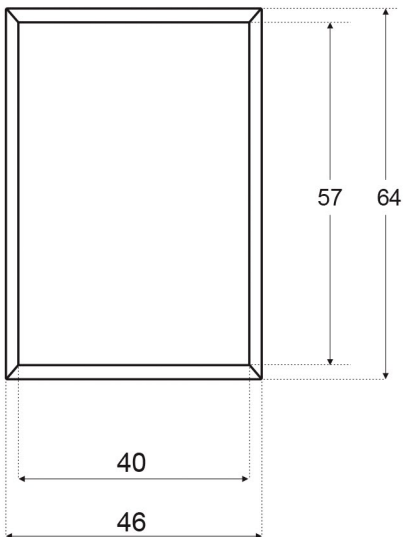

EXHIBIDOR TAMAÑO A2

# PETRA

- Tamaños disponibles A4 / A3 / A2 / A1 / A0
- Marco de aluminio
- Plástico transparente para proteger la lámina
- Cierre fácil tipo click

El marco está asegurado a la pared con fijaciones en las cuatro esquinas.