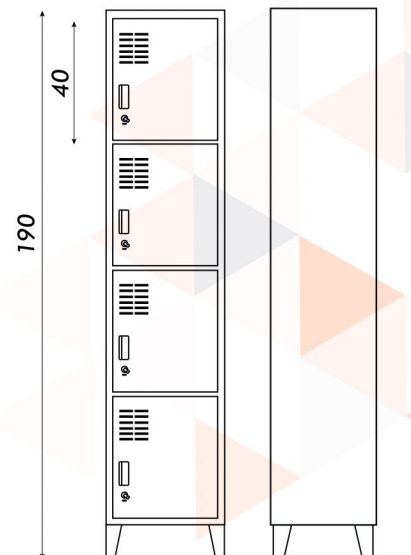

GUARDARROPAS  
**PETRA**

*V. Frontal*

*V. Lateral*

41

45

35

- Material: Acero
- Rejilla de ventilación
- Porta nombre
- Porta candado
- Manija embutida
- Regatones regulables