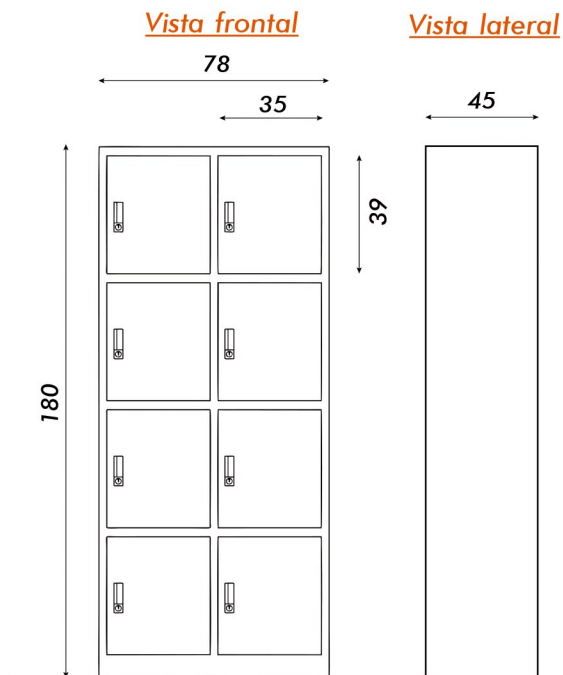

GUARDABULTOS DE 8 PUERTAS

LÍNEA PETRA

Cerradura con indicador
(Abierto - cerrado)

Manija embutida

Puertas numeradas

Material:
Acero

COLORES
DISPONIBLES

 Naranja