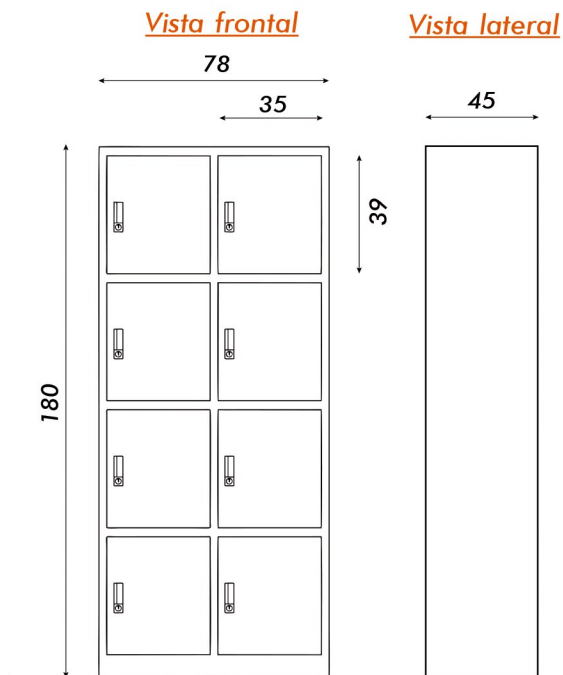

GUARDABULTOS DE 8 PUERTAS

# LÍNEA PETRA

Cerradura con indicador  
(Abierto - cerrado)

Manija embutida

Puertas numeradas

Material:  
Acero

COLORES  
DISPONIBLES

 Naranja

 Gris Grafito