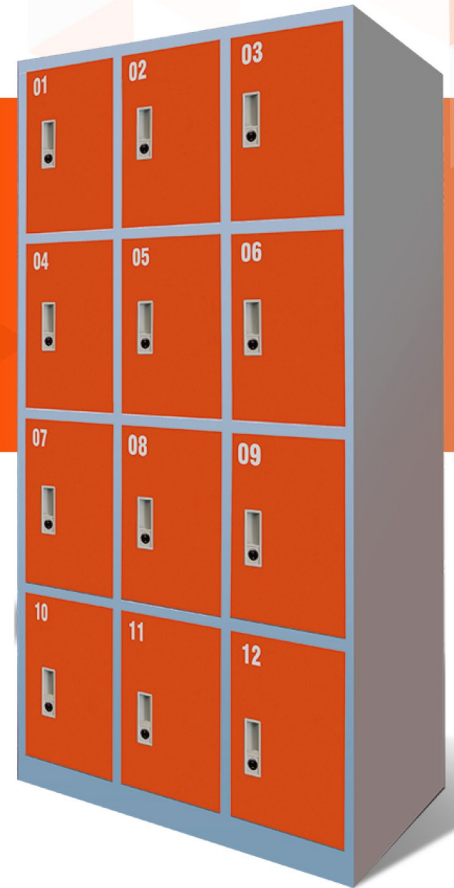

GUARDABULTOS DE 12 PUERTAS

PETRA

COLORES
DISPONIBLES

- Naranja
- Gris Grafito

Puertas numeradas ◦

Material: Acero ◦

Manija embutida ◦

Cerradura con indicador ◦
(Abierto - cerrado)

Vista frontal

Vista lateral