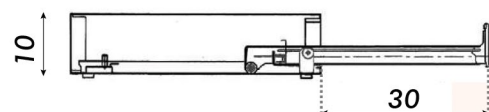

GAVETA PARA DINERO

MUSTANG

Vista superior

Vista lateral

Conexión directa a impresora (cable RJ11)

Sujeta-billetes de acero inoxidable

Ranuras para depositar cheques, recibos, etc.

Cerradura con llave con tres posiciones de bloqueo (manual, electrónico en línea, cerrado)