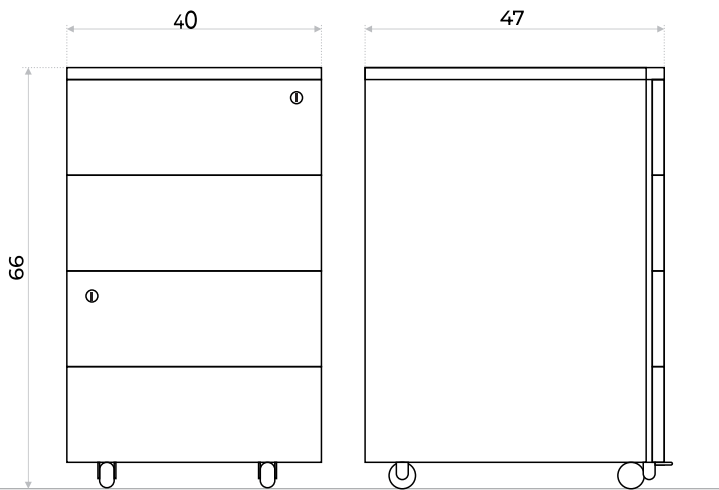

CAJONERA MÓVIL

NEXUS

VISTA FRONTAL

VISTA LATERAL

Color disponible  Beige

- 4 cajones con apertura total
- Ruedas con freno
- Rieles metálicos
- Cantos en ABS
- Tiradores invisibles
- Cerraduras de tambor

DETALLE DE CANTOS: Terminación Strato