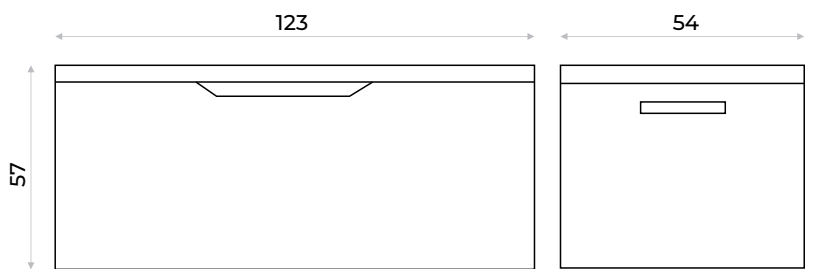

BAULERA PARA EXTERIOR
Capri

KETER

Color disponible ●

- Resistente al agua
- Capacidad 302 Lts
- Material: Resina
- Terminación simil ratán
- Cerradura porta candado
- Agarraderas laterales para facilitar el traslado
- Peso del producto: 9kg

RESISTENTE A CUALQUIER CLIMATOLOGÍA

ASIENTO PARA DOS ADULTOS

ALMACENAJE DE 305L

POSIBILIDAD DE CIERRE CON CANDADO

ASAS PARA FÁCIL TRANSPORTE

FACIL AGARRE Y TRASLADO

Gracias a las manijas laterales y los rodillos incorporados a su base, el traslado de esta baulera es súper fácil y práctico.