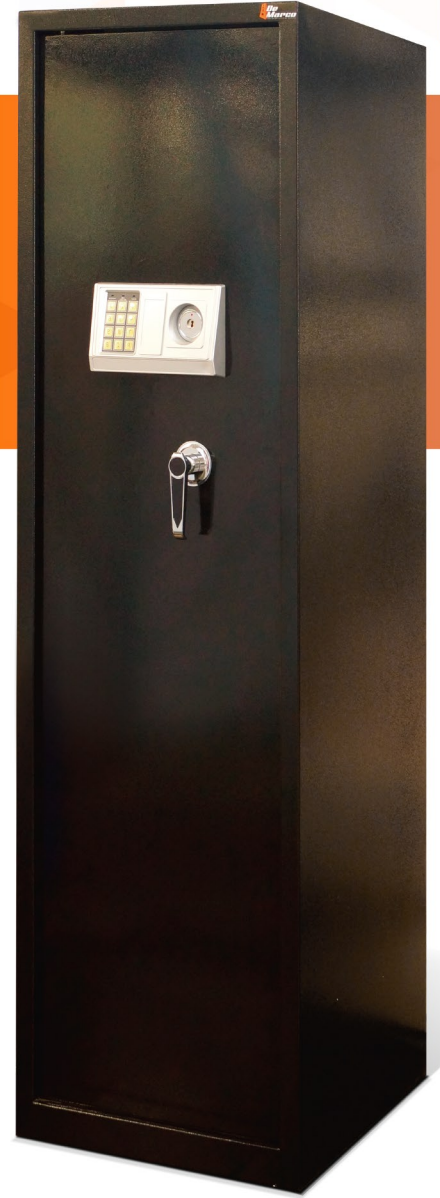

CAJA FUERTE PARA ARMAS

**MUSTANG**

*Vista frontal*

*Vista lateral*

Cerradura Electrónica con llave

4 Cerrojos robustos

Caja fuerte interior