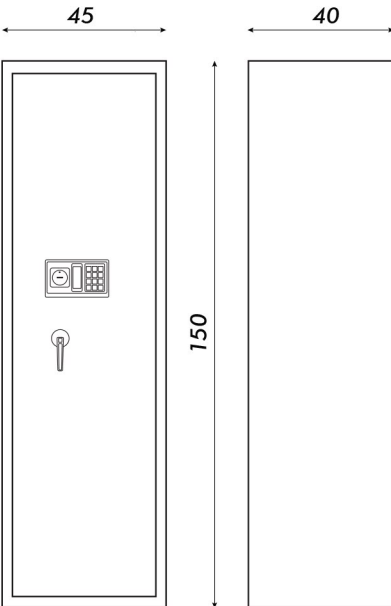

CAJA FUERTE PARA ARMAS

**MUSTANG**

*Vista frontal*

*Vista lateral*

Cerradura Electrónica con llave

4 Cerrojos robustos

Caja fuerte interior