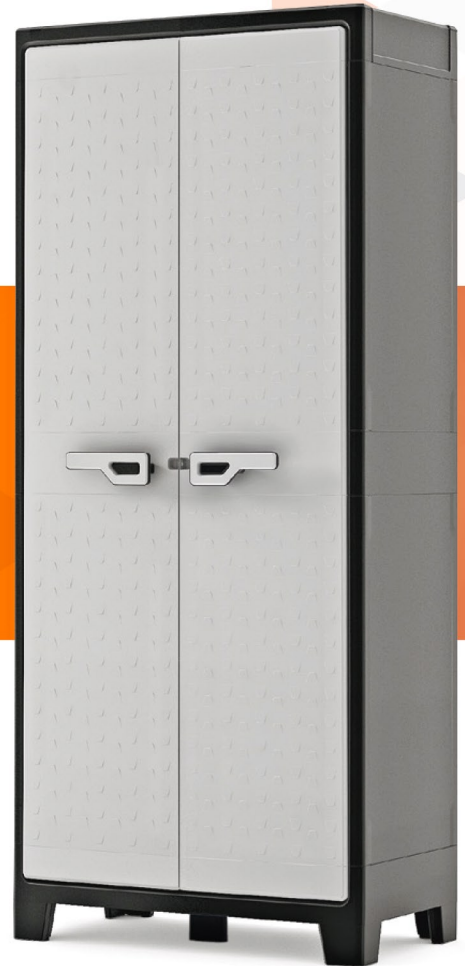

ARMARIO TITAN UTILITARIO

LÍNEA KETER

15 Kg
CARGA POR ESTANTE

Vista frontal

Vista lateral

- Material: Plástico
- 8 estantes rebatibles
- Puertas con porta candado
- Bisagras metálicas
- Regatones regulables