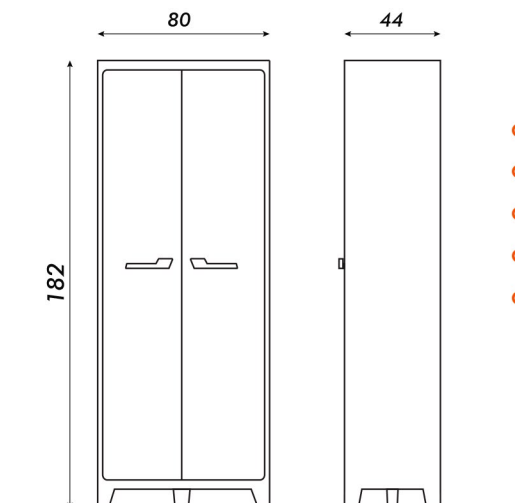

ARMARIO TITAN UTILITARIO

LÍNEA KETER

15 Kg
CARGA POR ESTANTE

Vista frontal

Vista lateral

- Material: Plástico
- 8 estantes rebatibles
- Puertas con porta candado
- Bisagras metálicas
- Regatones regulables