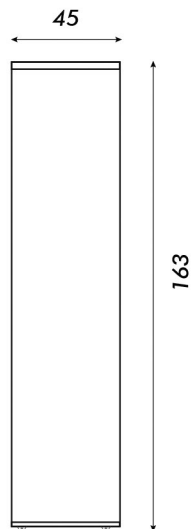

ARMARIO MEDIANO

NEXUS

Vista frontal

Vista lateral

 Blanco con macadamia

- Material: MDP
- Espesores: 25/15mm
- Interior: 3 estantes fijos
- Puertas batientes
- Cerradura con llave
- Regatones regulables