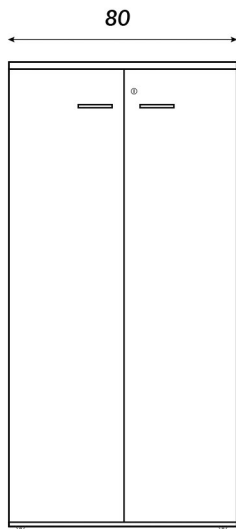

ARMARIO MEDIANO

NEXUS

Vista frontal

Vista lateral

 Blanco con macadamia

- Material: MDP
- Espesores: 25/15mm
- Interior: 3 estantes fijos
- Puertas batientes
- Cerradura con llave
- Regatones regulables