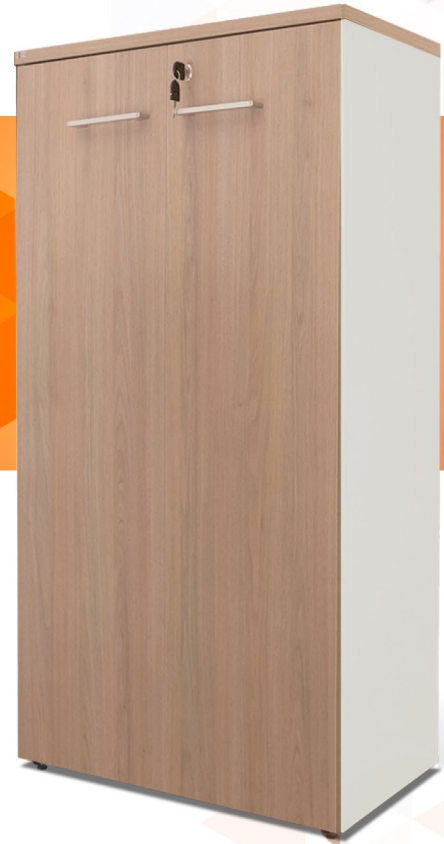

ARMARIO MEDIANO

NEXUS

Vista frontal

Vista lateral

 Blanco con macadamia

- Material: MDP
- Espesores: 25/15mm
- Interior: 3 estantes fijos
- Puertas batientes
- Cerradura con llave
- Regatones regulables