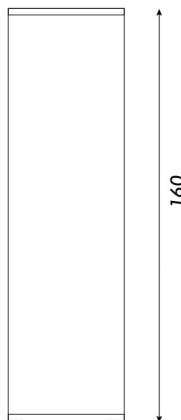

ARMARIO MEDIANO
OFFICE

Vista frontal

80

Vista lateral

45

160

COLORES

■ Gris PC ■ Brianza ■ Brianza con negro

- Material: MDP
- Puertas batientes
- Cerradura con llave
- Espesores: 25/15mm
- 3 estantes ajustables
- Regatones regulables