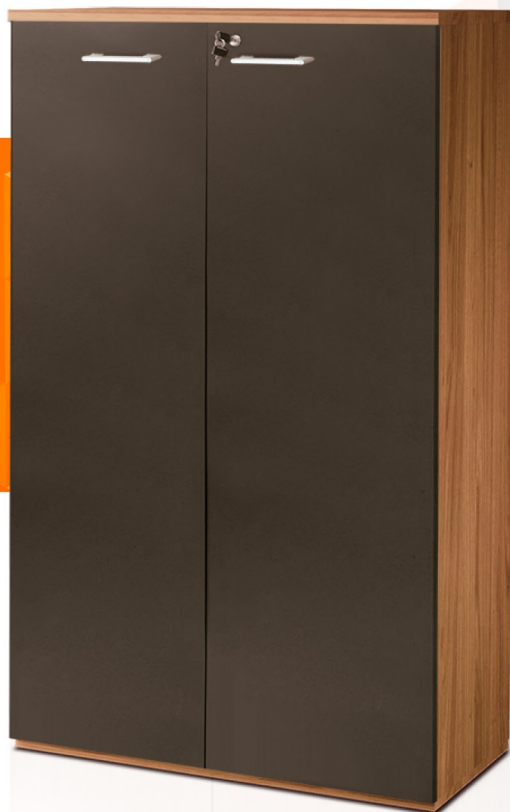

ARMARIO MEDIANO
OFFICE

Vista frontal

80

Vista lateral

45

160

COLORES

■ Gris PC ■ Brianza ■ Brianza con negro

- Material: MDP
- Puertas batientes
- Cerradura con llave
- Espesores: 25/15mm
- 3 estantes ajustables
- Regatones regulables