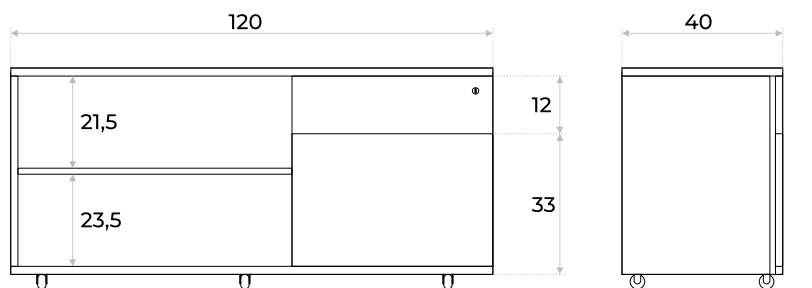

ARMARIO BAJO EXTENDIDO

NEXUS

VISTA FRONTAL

VISTA FRONTAL

VISTA LATERAL

Color disponible ● Beige

- Armario móvil con cajones y estantes
- Material: MDP enchapado en melamínico
- Cantos en ABS / Strato
- 2 cajones con apertura total
- Cajón inferior apto para carpetas
- Estante sin puertas
- Ruedas con freno