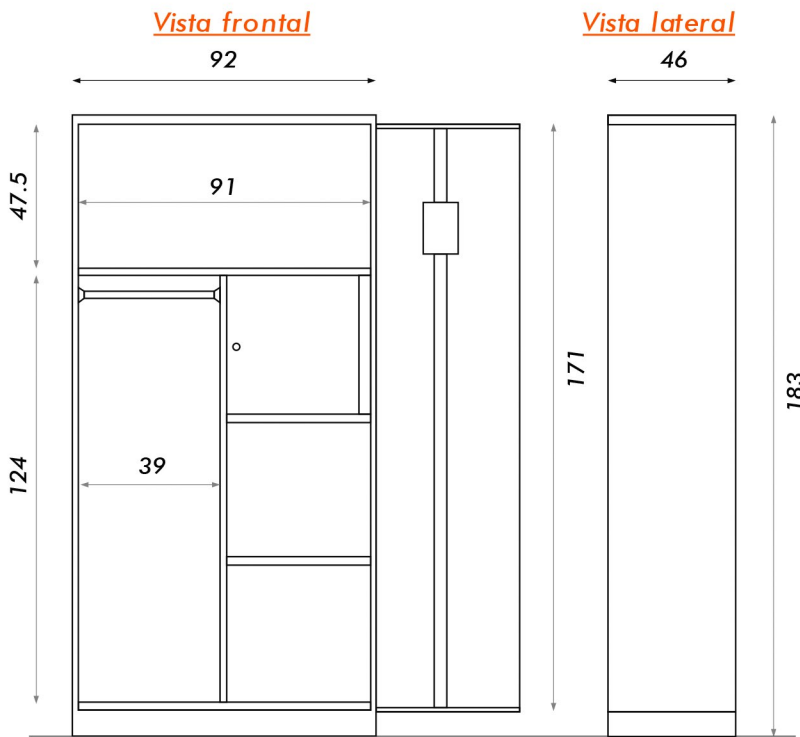

ARMARIO METÁLICO CON DIVISIONES
LÍNEA PETRA

COLOR

■ Gris Grafito

Barrote para perchas

Cofre con cerradura

Cerradura embutida con llave

Estantes fijos