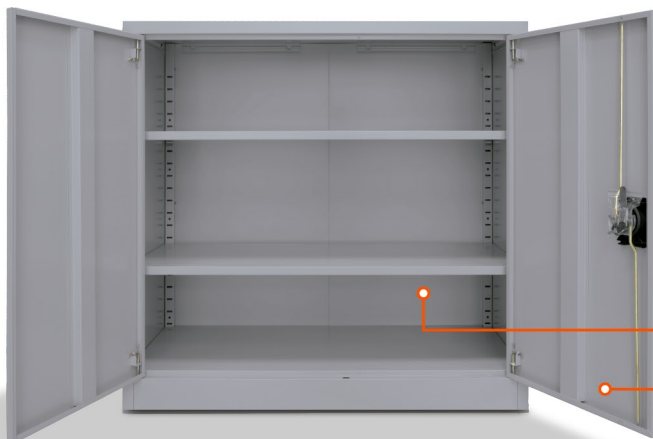

ARMARIO METÁLICO CHICO
LÍNEA PETRA

Gris PC

Vista frontal

Vista lateral

OTROS COLORES
DISPONIBLES

Negro

Gris Grafito

Cerradura embutida
con llave

2 estantes regulables

Puertas batientes