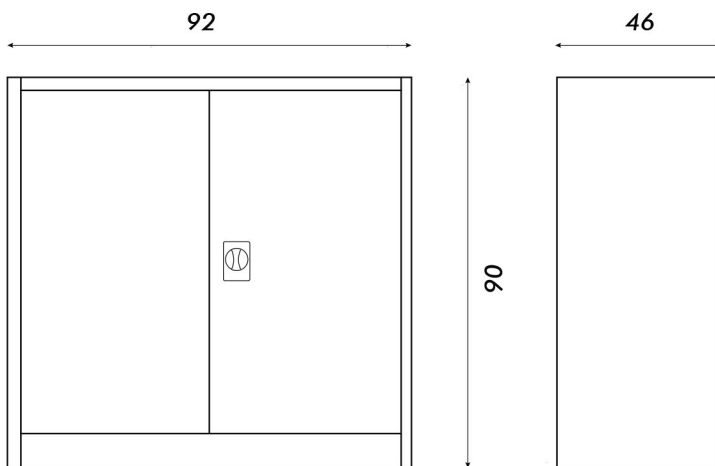

ARMARIO METÁLICO CHICO
LÍNEA PETRA

Gris PC

Vista frontal

Vista lateral

OTROS COLORES
DISPONIBLES

Negro

Gris Grafito

Cerradura embutida
con llave

2 estantes regulables

Puertas batientes