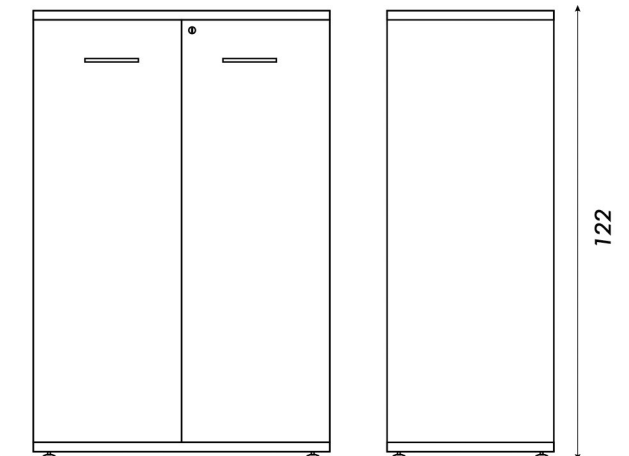

ARMARIO CHICO  
**OFFICE**

Vista frontal

80

Vista lateral

45

**COLORES**

■ Gris PC ■ Brianza ■ ■ Brianza con negro

- Material: MDP
- Espesores: 25/15mm
- 2 estantes ajustables
- Puertas batientes
- Cerradura con llave
- Regatones regulables