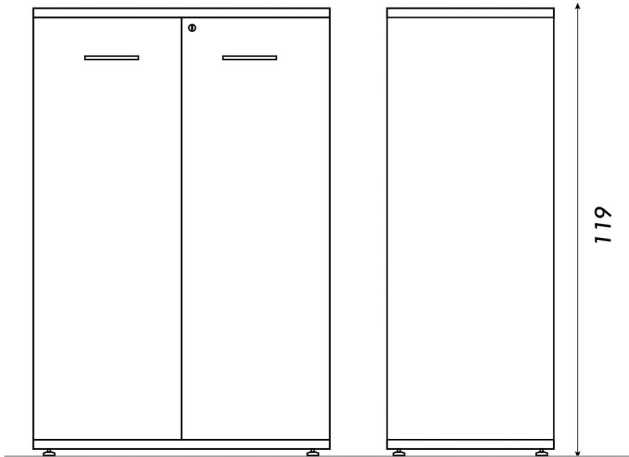

ARMARIO CHICO  
**OFFICE**

Vista frontal

80

Vista lateral

45

**COLORES**

Gris PC
  Brianza
  Brianza con negro

- Material: MDP
- Espesores: 25/15mm
- 2 estantes ajustables
- Puertas batientes
- Cerradura con llave
- Regatones regulables