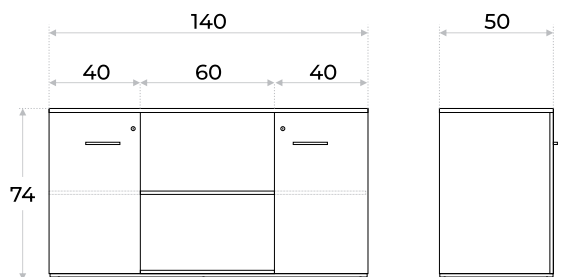

ARMARIO BAJO EXTENDIDO

NEXUS

V. SUPERIOR

V. FRONTAL

V. LATERAL

- Material: MDP enchapado en melamínico
- Cantos en ABS / Strato
- 2 puertas con tiradores y cerradura
- Estantes ajustables
- Reforzado / Con marco perimetral inferior en acero
- Regatones regulables

○ COLOR: Beige

Detalle:
Tiradores

Detalle:
Marco de acero