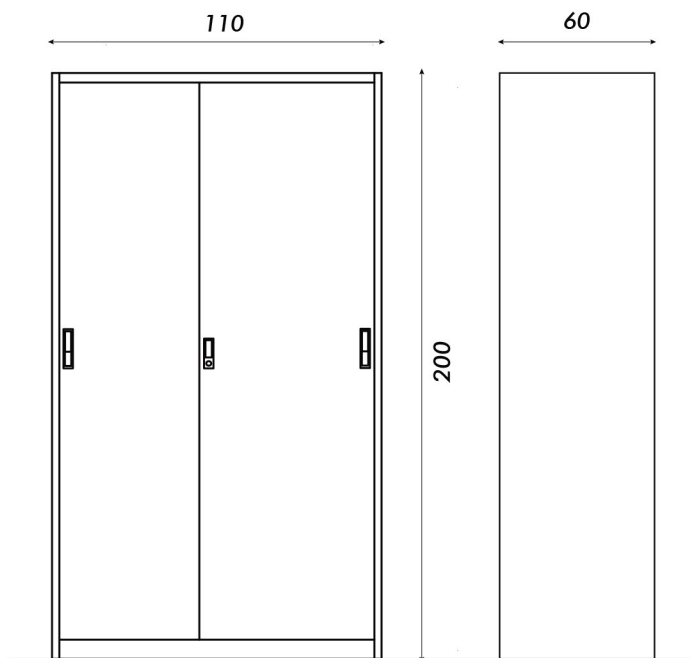

ARMARIO METÁLICO XL

# LÍNEA PETRA

CON PUERTAS CORREDIZAS

Vista frontal

Vista lateral

Cerradura con llave  
e indicador (Abierto/cerrado)

Puertas corredizas

4 estantes regulables

■ Gris Grafito